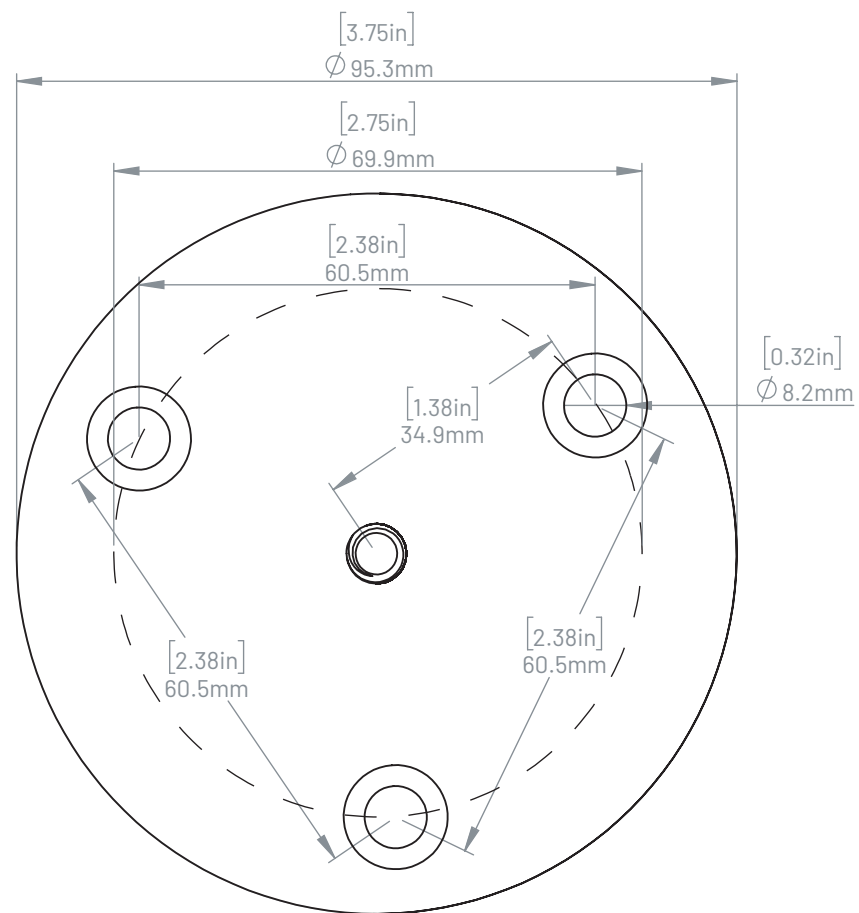

Swivel Plate Add-On

SKU SWBB(Black)	Weight 0.44lb	Date 29.10.24	Version V01
---------------------------	-------------------------	-------------------------	-----------------------

M8 Swivel Locknut

Plastic Washer

Swivel Disk

Fixing Disk

VHB Pad